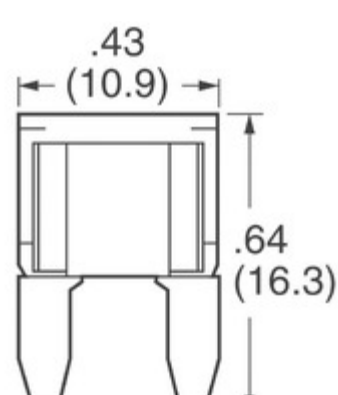

## 0297005.WXUL

Obrázky jsou pouze orientační.  
Podrobné informace o produktu naleznete v části Technické údaje produktu.  
**Koupit 0297005.WXUL s důvěrou od Component-World.HK, 1 rok záruka**

Expertise Applied | Answers Delivered

**Part Number:** [0297005.WXUL](#)

**Výrobce:** [Hamlin / Littelfuse](#)

**Popis:** FUSE AUTO 5A 32VDC BLADE MINI

**Datový list:** [0297 MINI® Blade Series](#)

**RoHS Status:** Bez olova / V souladu RoHS

**Ship From:** Hong Kong